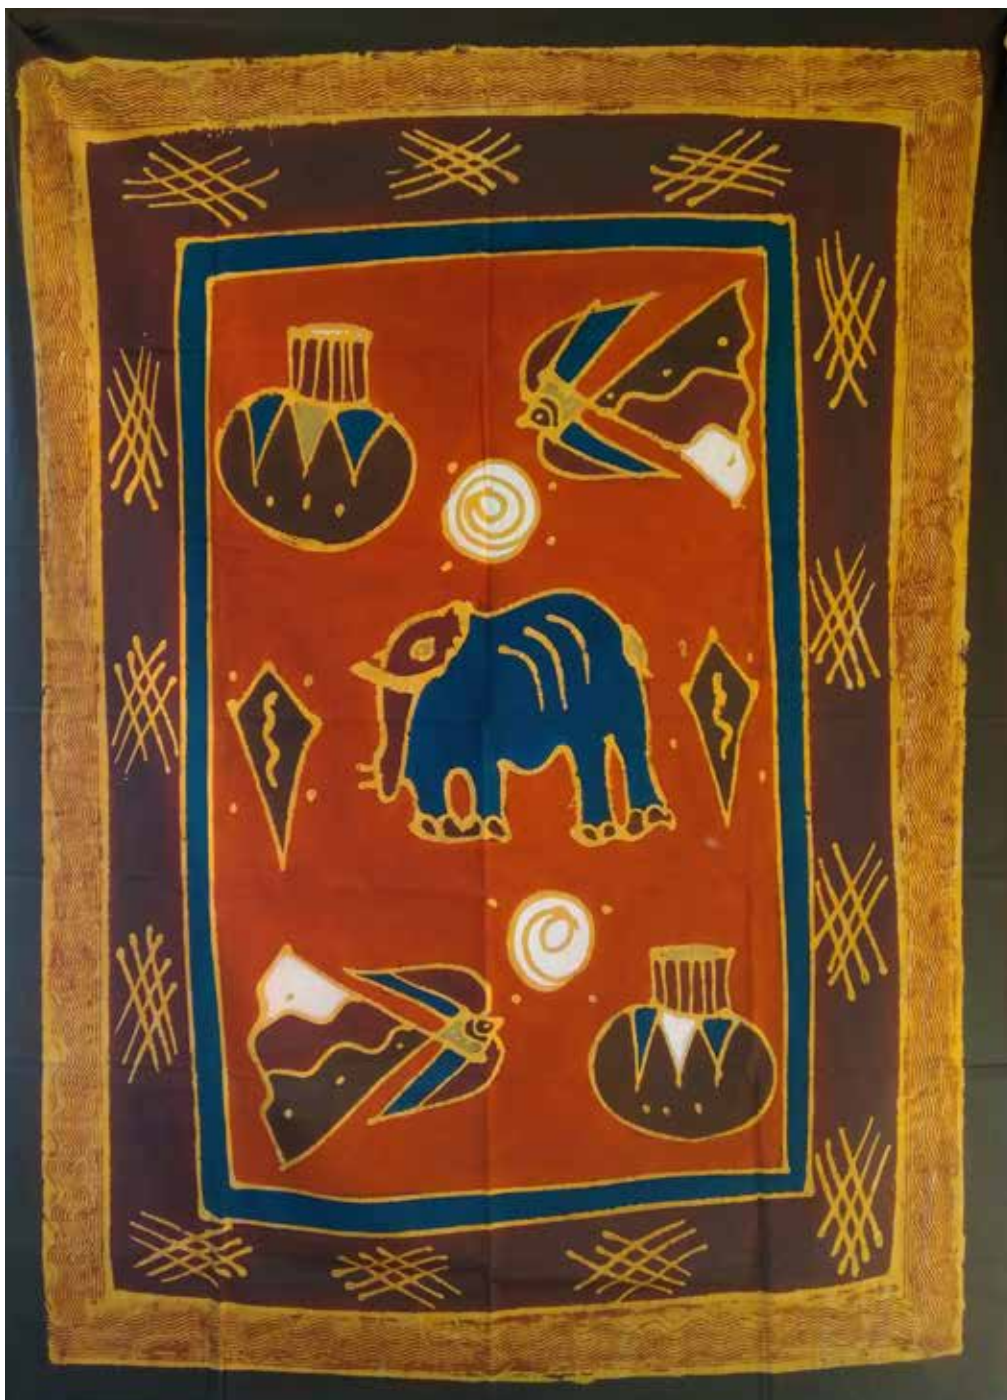

SOLDES

Serpentine  
GALERIE  
CATÉDRALE

Serpentine

1 - 150 x 200 cm

**50 €**  
au lieu de 150 €

2 - 150 x 200 cm

**50 €**  
au lieu de 150 €

3 - 150 x 200 cm

**50 €**  
au lieu de 150 €

4 - 150 x 200 cm

**50 €**  
au lieu de 150 €

5 - 150 x 200 cm

**50 €**  
au lieu de 150 €

6 - 150 x 200 cm

**50 €**  
au lieu de 150 €

7 - 150 x 200 cm

**50 €**  
au lieu de 150 €

8 - 150 x 200 cm

**50 €**  
au lieu de 150 €

VENDU

9 - 150 x 200 cm

**50 €**  
au lieu de 150 €

10 - 150 x 200 cm

**50 €**  
au lieu de 150 €

11 - Diamètre environ 220 cm

**70 €**  
au lieu de 200 €

12 - Diamètre environ 220 cm

**70 €**  
au lieu de 200 €