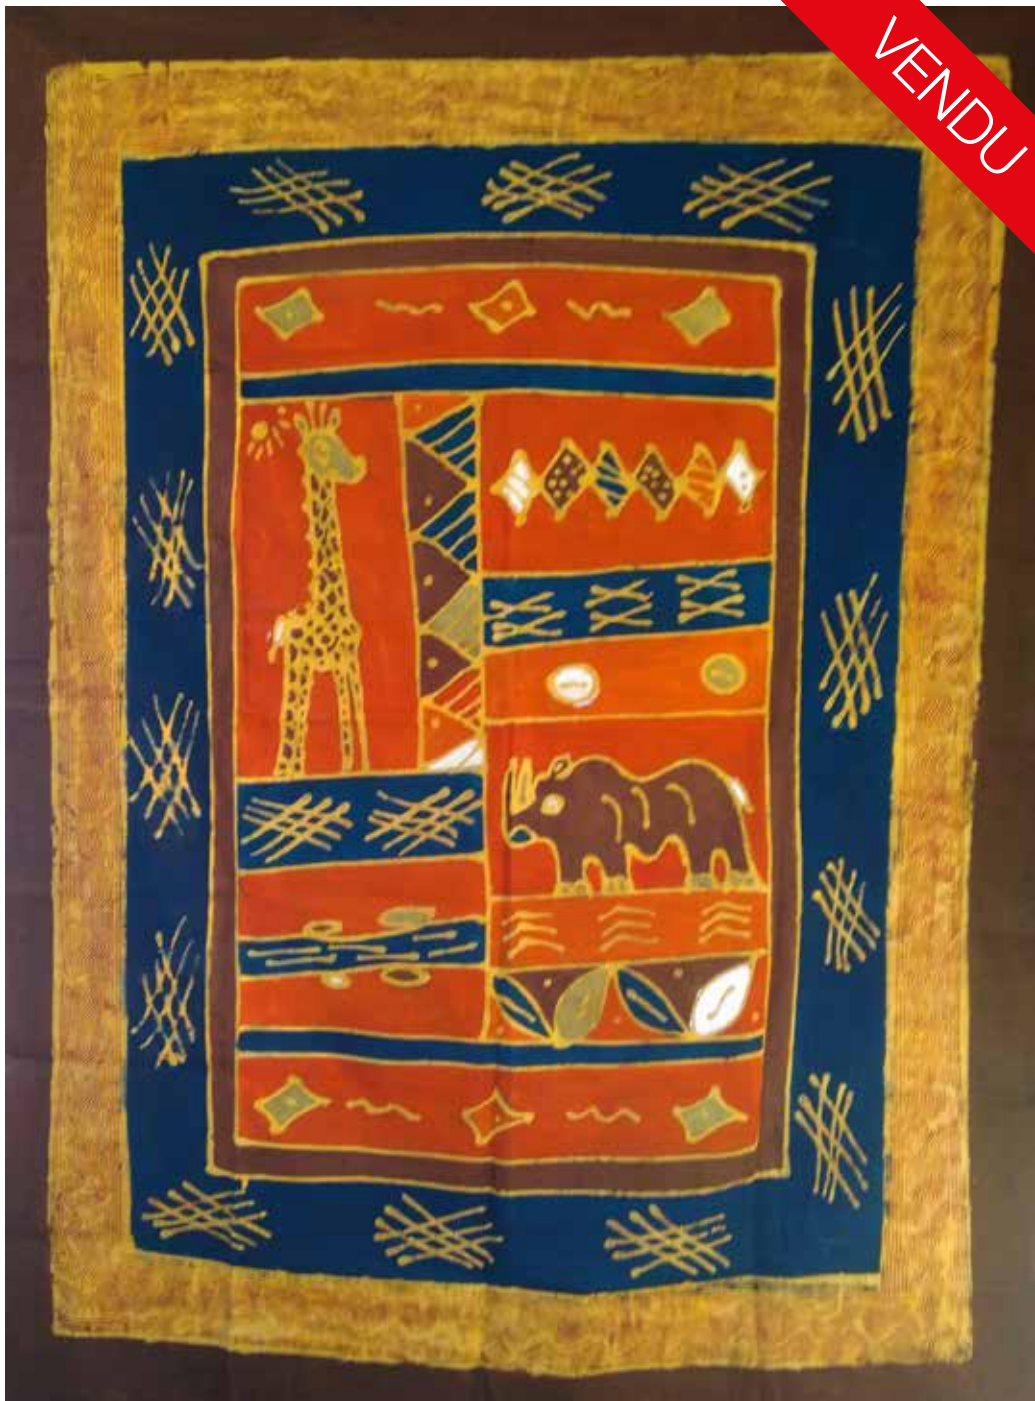

SOLDES

Serpentine  
GALERIE  
CATÉDRALE

Serpentine

1 - 150 x 200 cm

**50 €**  
au lieu de 150 €

2 - 150 x 200 cm

**50 €**  
au lieu de 150 €

3 - 150 x 200 cm

**50 €**  
au lieu de 150 €

4 - 150 x 200 cm

**50 €**  
au lieu de 150 €

5 - 150 x 200 cm

**50 €**  
au lieu de 150 €

6 - 150 x 200 cm

**50 €**  
au lieu de 150 €

7 - 150 x 200 cm

**50 €**  
au lieu de 150 €

8 - 150 x 200 cm

**50 €**  
au lieu de 150 €

VENDU

9 - 150 x 200 cm

**50 €**  
au lieu de 150 €

10 - 150 x 200 cm

**50 €**  
au lieu de 150 €

11 - Diamètre environ 220 cm

**70 €**  
au lieu de 200 €

12 - Diamètre environ 220 cm

**70 €**  
au lieu de 200 €