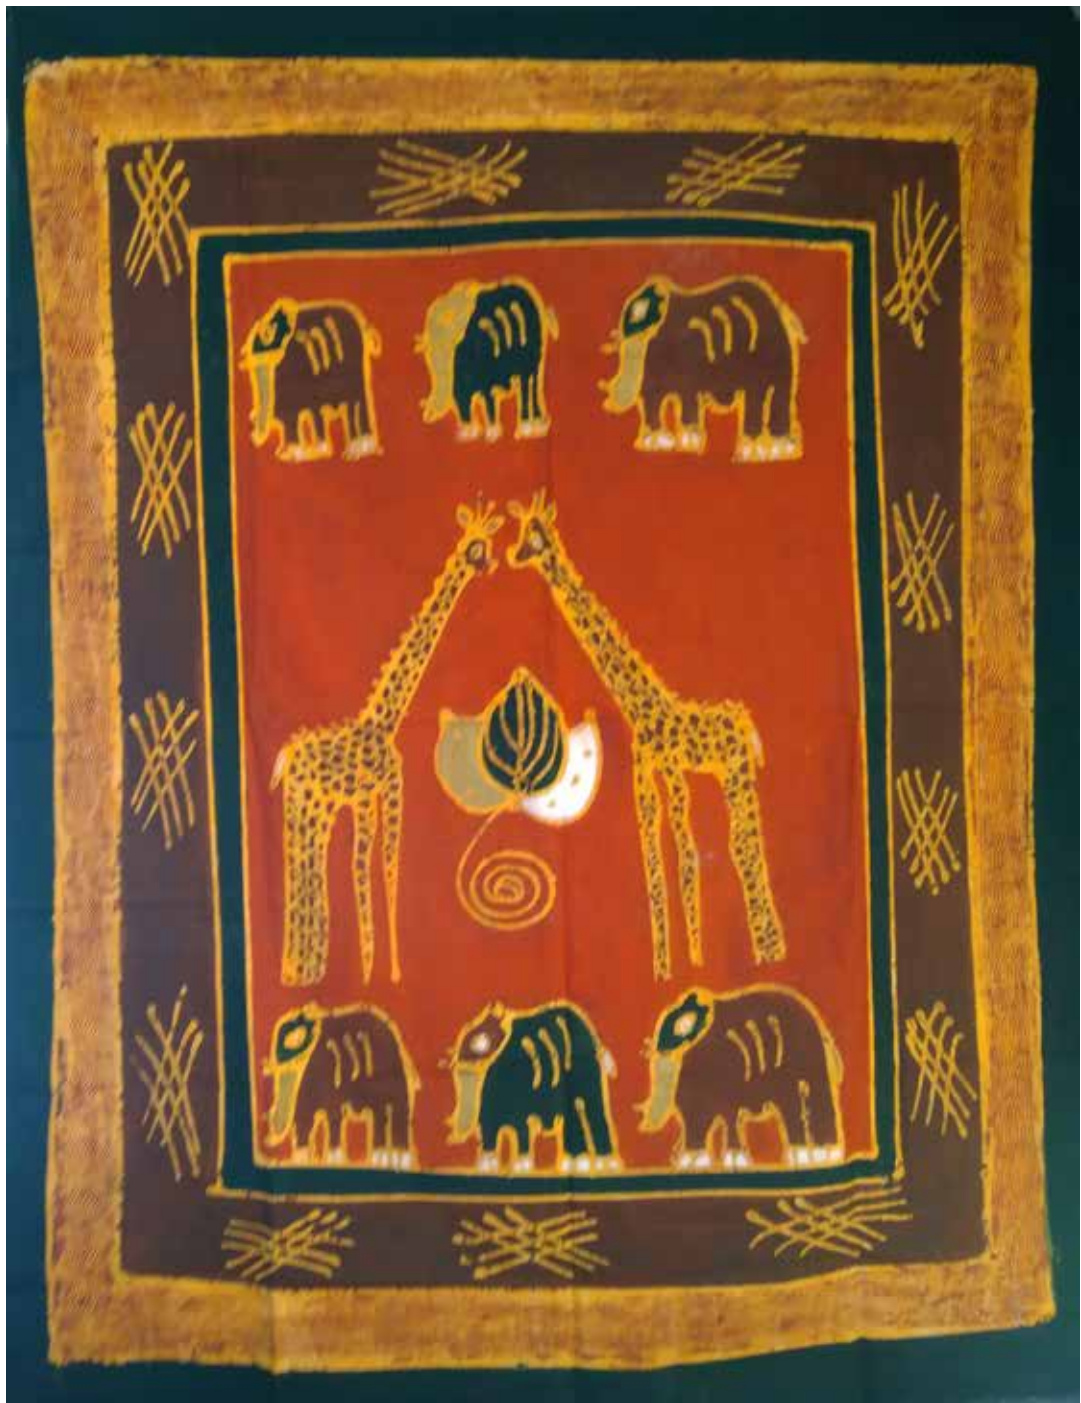

SOLDES

Serpentine  
GALERIE  
CATÉDRALE

Serpentine

1 - 150 x 200 cm

**50 €**  
au lieu de 150 €

2 - 150 x 200 cm

**50 €**  
au lieu de 150 €

3 - 150 x 200 cm

**50 €**  
au lieu de 150 €

4 - 150 x 200 cm

**50 €**  
au lieu de 150 €

5 - 150 x 200 cm

**50 €**  
au lieu de 150 €

6 - 150 x 200 cm

**50 €**  
au lieu de 150 €

7 - 150 x 200 cm

**50 €**  
au lieu de 150 €

8 - 150 x 200 cm

**50 €**  
au lieu de 150 €

VENDU

9 - 150 x 200 cm

**50 €**  
au lieu de 150 €

10 - 150 x 200 cm

**50 €**  
au lieu de 150 €