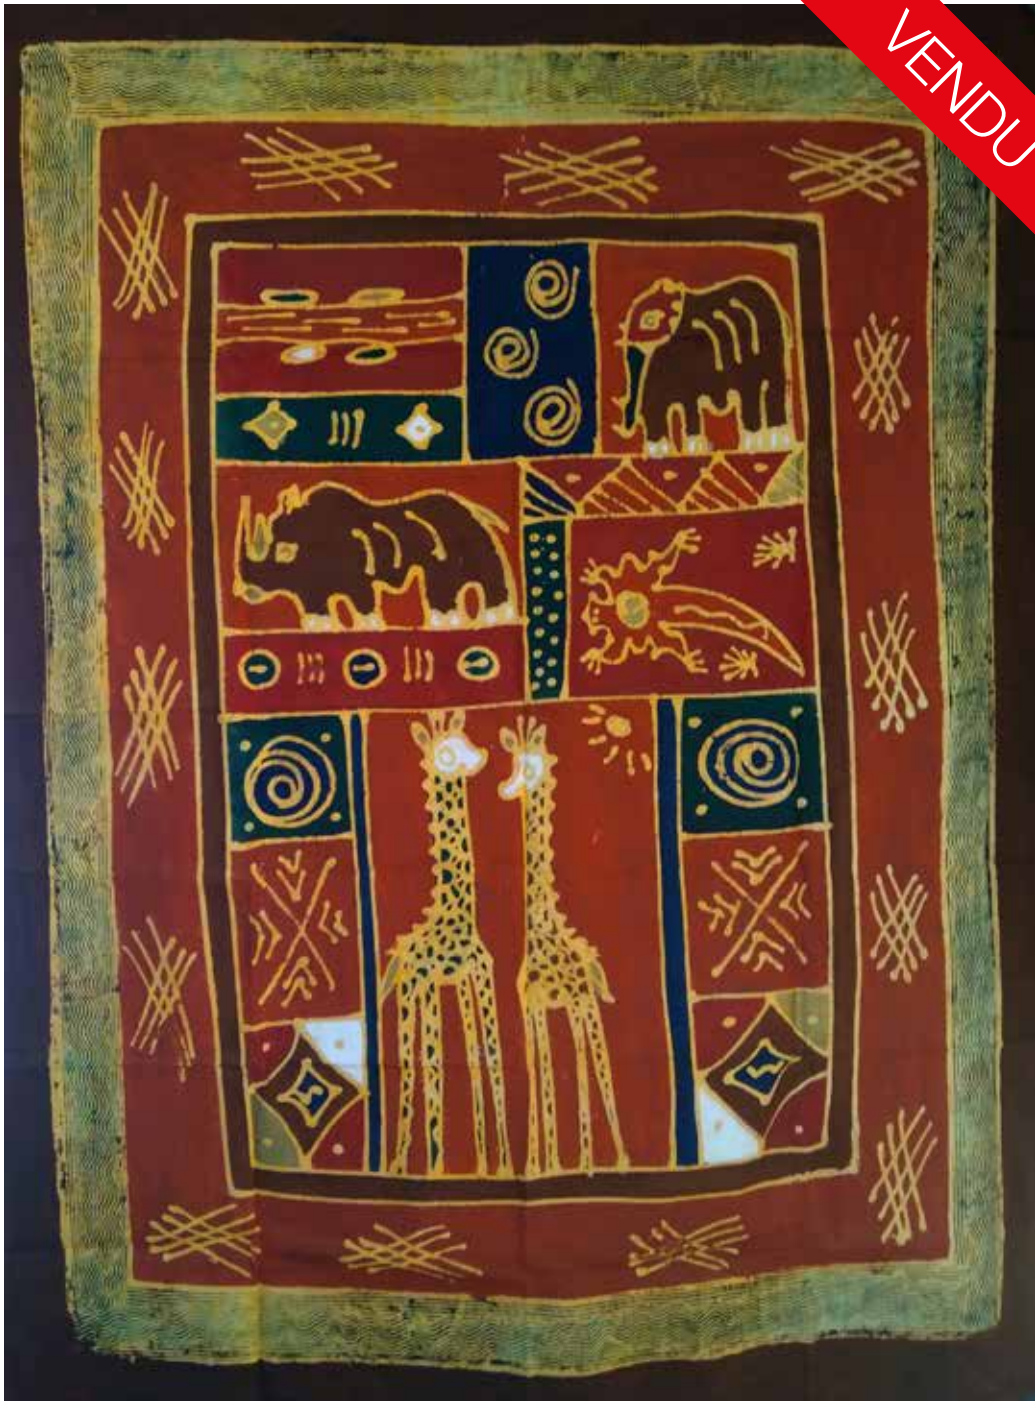

SOLDES

Serpentine  
GALERIE  
CATÉDRALE

Serpentine

1 - 150 x 200 cm

**50 €**  
au lieu de 150 €

2 - 150 x 200 cm

**50 €**  
au lieu de 150 €

3 - 150 x 200 cm

**50 €**  
au lieu de 150 €

4 - 150 x 200 cm

**50 €**  
au lieu de 150 €

5 - 150 x 200 cm

**50 €**  
au lieu de 150 €

6 - 150 x 200 cm

**50 €**  
au lieu de 150 €

7 - 150 x 200 cm

**50 €**  
au lieu de 150 €

8 - 150 x 200 cm

**50 €**  
au lieu de 150 €

VENDU

9 - 150 x 200 cm

**50 €**  
au lieu de 150 €

10 - 150 x 200 cm

**50 €**  
au lieu de 150 €