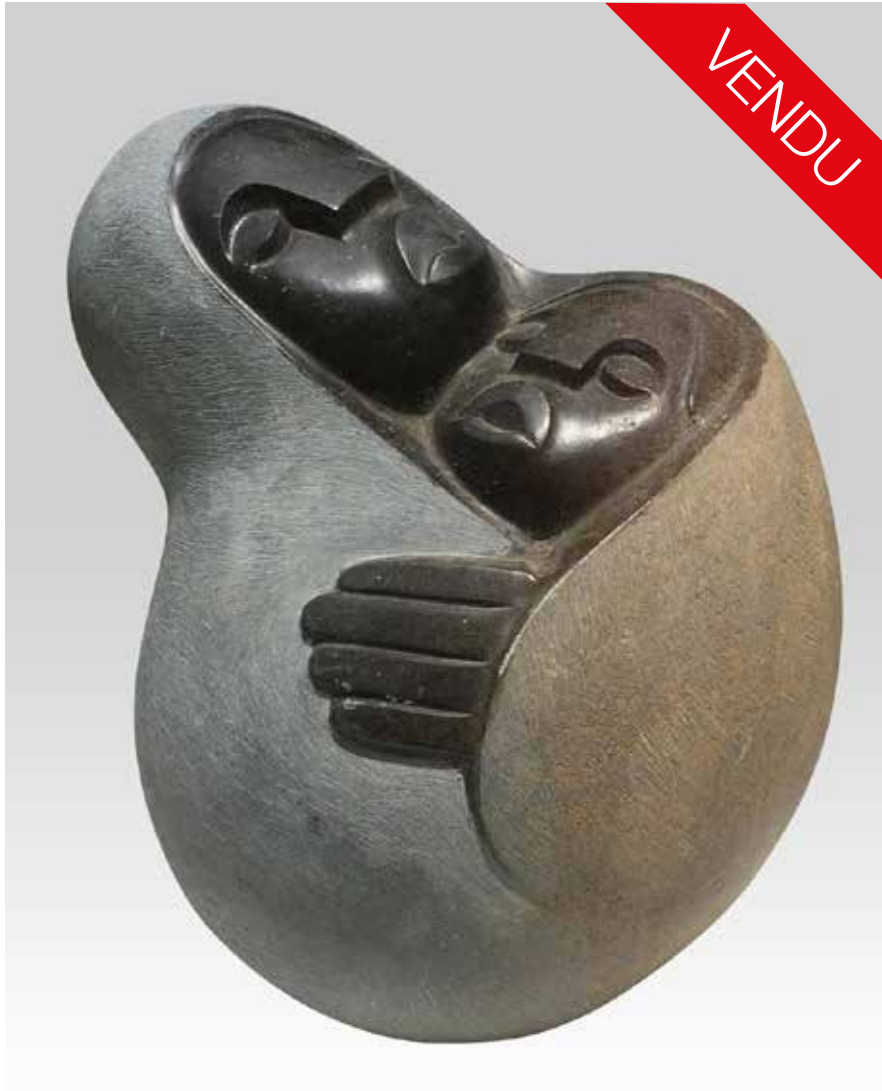

24 - Tonderai' Chiwawa
Moon face - 30 x 30 cm

280 €
au lieu de 750 €

25 - Walter Mariga
Patrick the cat - 45 x 32 cm

350 €
au lieu de 1 000 €

26 -Wilburt Samapundo
Proud chief - 52 cm

280 €
au lieu de 800 €

27 - Wimbai Ngoma
In love - 68 cm

300 €
au lieu de 850 €

28 - Nicolas Ngonisa
Ball face - 30 x 30 cm

180 €
au lieu de 500 €

29 - Philip Sando
Beauty - 45 cm

300 €
au lieu de 900 €

30 - Régis Musha
Mother and baby - 30 x 20 cm